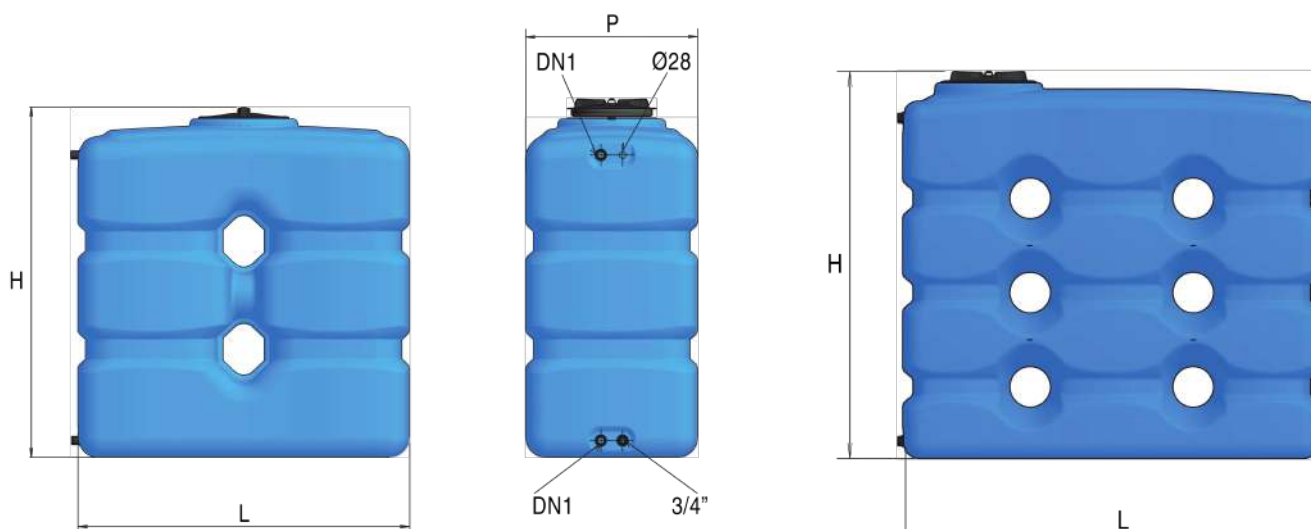

## CPN Opslagtank

Verticaal • Smal • LDPE

500 - 3.000 Liter

- ✓ Inclusief deksel
- ✓ Inclusief doorvoeren

Art. nr.	Capaciteit (L)	DN1 (bu-dr)	H (mm)	L (mm)	B (mm)	Mangaf (mm)
842038	500	1"	1080	850	680	300
842040	800	1"	1360	1300	665	300
842042	1.000	1"	1455	1430	675	300
842044	2.000	1 1/2"	1900	2050	700	400
842046	3.000	1 1/2"	1890	2585	790	400